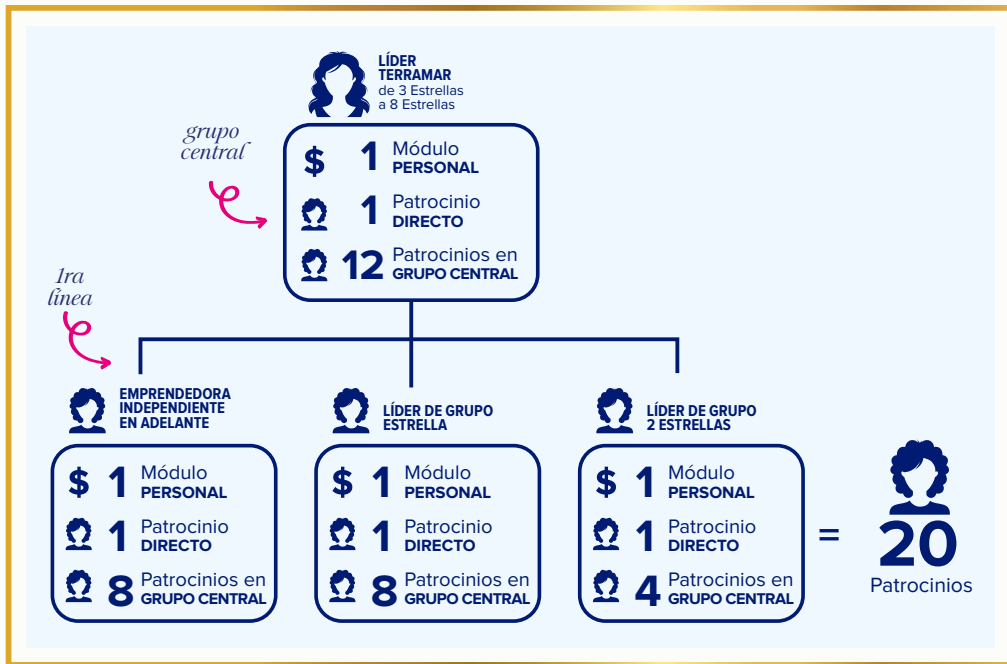

NUEVA BASE TERRAMAR AL VOLANTE

(Estas bases sustituyen a la Opción 1 que teníamos anteriormente en el Programa)

**AHORA
PODRÁS
ganar un
KIA K3
CON ESTE
MAGNÍFICO
PROGRAMA**

Categorías participantes de Líder 3 estrellas a Líder 8 estrellas
 Los patrocinios deben repetir al siguiente mes.
 Los patrocinios pueden ser directos e indirectos
 Durante los meses del mantenimiento del auto se requiere 1 desprendimiento neto.
 Durante los 2 años de realizar la base se requiere 1 desprendimiento neto de manera semestral.
 Al término del programa para la entrega de la factura se requiere contar con 5 grupos netos a la categoría inicial de la base.
 Los patrocinios de 1ª línea cuentan para tu suma a partir de 2 patrocinios por líder.
 La Opción 2 de las bases para el programa "TERRAMAR al Volante" continua vigente en 2024.